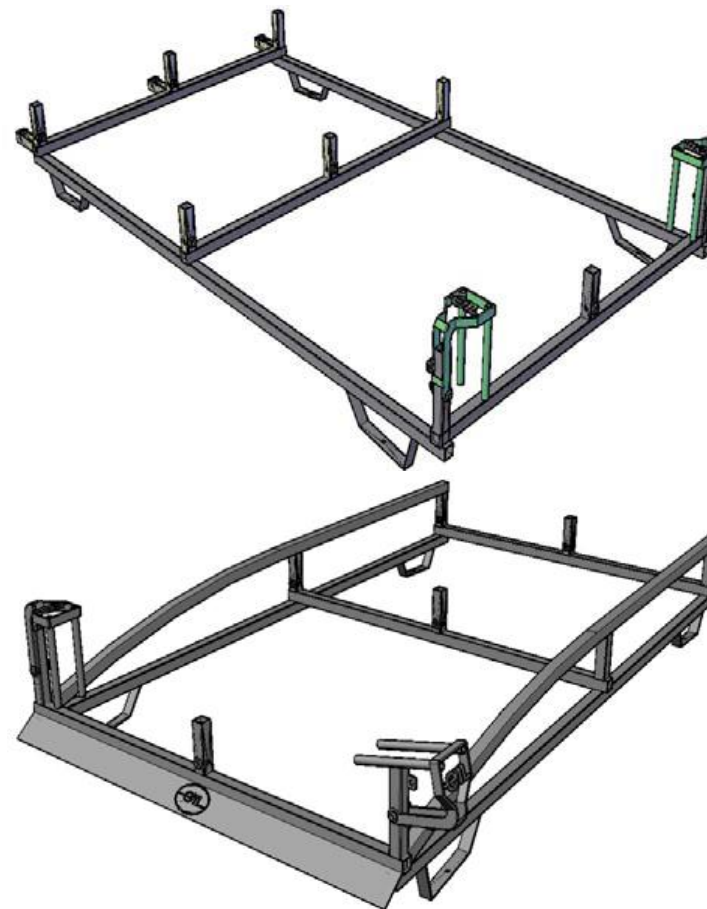

Transporte / PORTA ESCALA K9

PORTA ESCALA RECTO

Portacargas de techo con terminaciones rectas desarrollado en el marco de un estricto pliego de condiciones que toma como referencia los criterios de resistencia dinámica más exigentes

- › Capacidad de carga: 115 Kg.
- › Altura del porta cargas 200 mm
- › Dimensiones 2050 x 1300 x 80
- › Versión para PARTNER K9 L1 y L2

PORTA ESCALA CURVO

Portacargas de techo con terminaciones curvas desarrollado en el marco de un estricto pliego de condiciones que toma como referencia los criterios de resistencia dinámica más exigentes

- › Capacidad de carga: 115 Kg.
- › Altura del porta cargas 200 mm
- › Dimensiones 2050 x 1300 x 80
- › Versión para PARTNER K9 L1 y L2

Porta escala recto K9 L1: CL PEL 100 02
Porta escala recto K9 L2: CL PEL 200 02
Porta escala curvo K9 L1: EM PEC PK9 L1
Porta escala curvo K9 L2: EM PEC PK9 L2